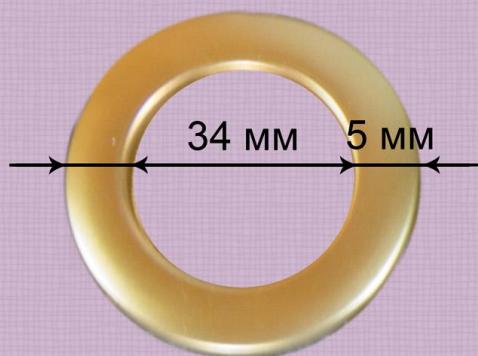

Люверсы - декоративные кольца для продевания сквозь гардинную штангу.

Очень удобно при использовании. Верх изделия укрепляется легким клеевым флизелином, что позволяет надежно крепить люверсы.

Ставим люверсы как на портьерные ткани, так и на тюль.

Золотой матовый